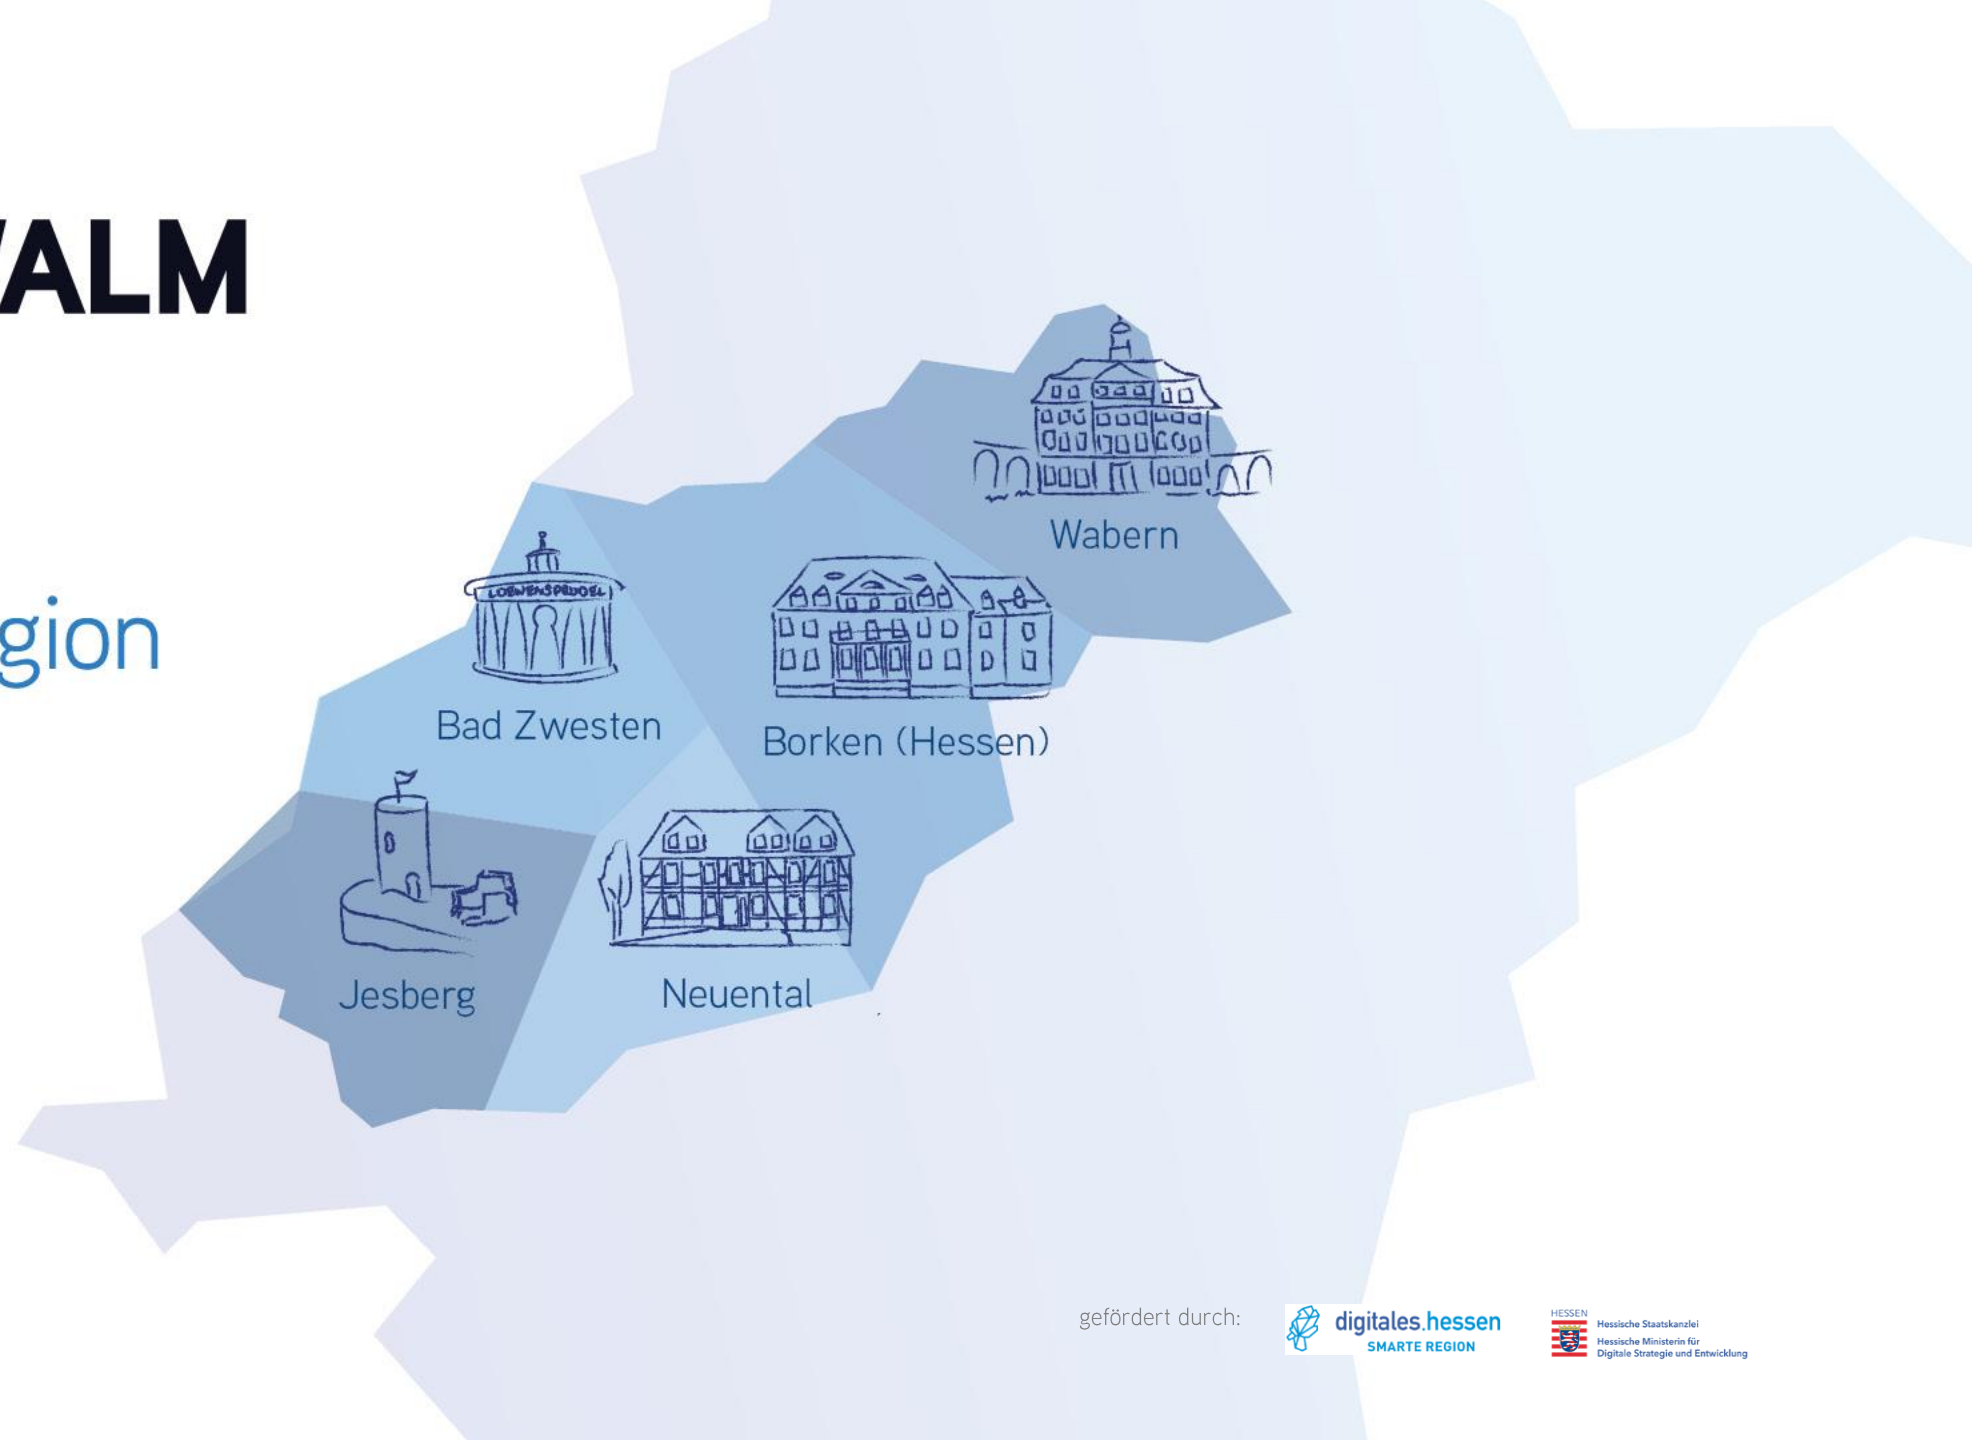

LAND KANN DIGITAL

FÜR UNSERE REGION

SCHWALM EDER WEST

smart region

gefördert durch:

UNSERE REGION
WIRD DIGITAL.

Unsere Region wird digital.

gefördert durch:

UNSERE PARTNER

eKOM21

Rotkäppchenland

[ui!]
the urban institute®

 **Fraunhofer**
IESE

 | **THM**
TECHNISCHE HOCHSCHULE MITTELHESSEN

Deutsche Bank 

Unsere Region wird digital.